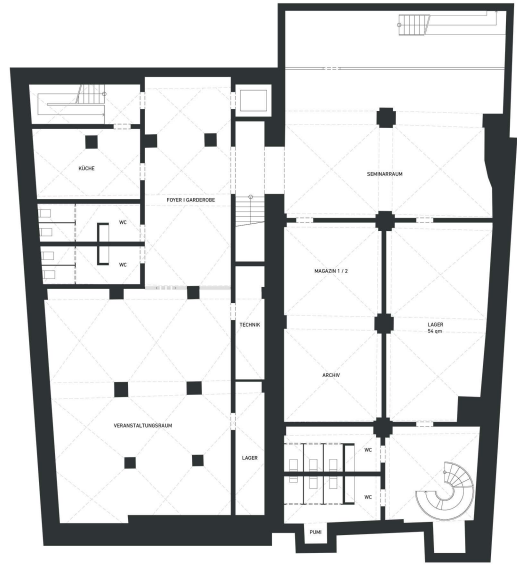

KELLERGESCHOSS 1:1100